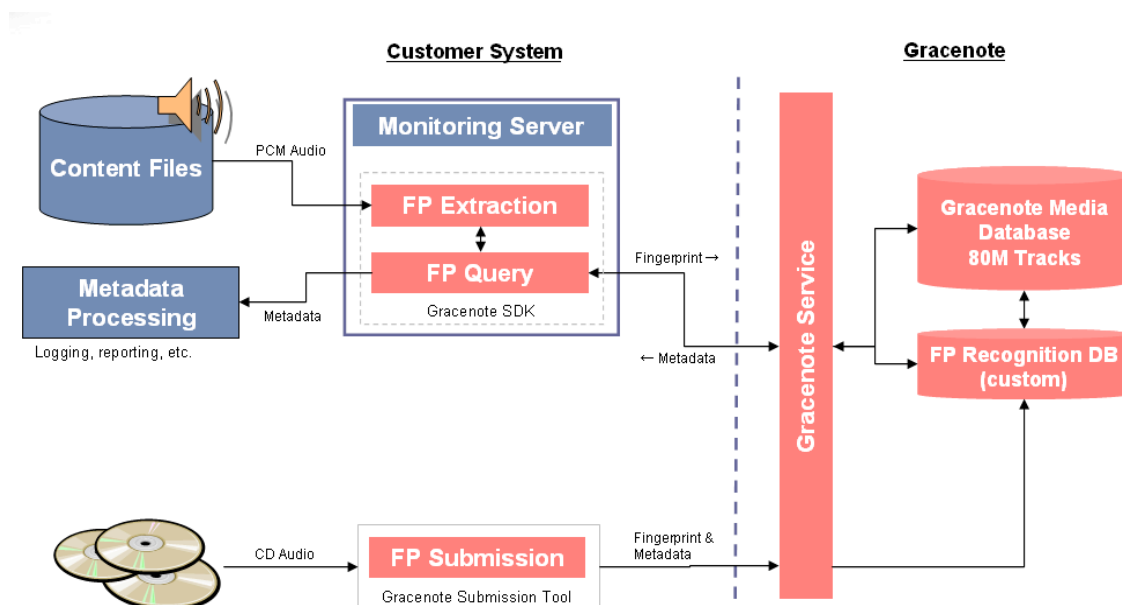

今般、米国「グレースノート社」との連携にてシステム実験が終了し、今後の弊社管理作品を対象としたモニタリングサービスに関する本格稼働に向け、グレースノート社との契約交渉が進行しておりますので、ここに概要をご報告させていただきます。

放送使用におけるモニタリングシステム実証実験

目的：実験用システムを用いて実際に放送されたラジオ番組のモニタリングを実施することで、弊社管理作品の検知精度を検証する。

実験内容：放送された番組を一定時間録音し、モニタリングシステムにより弊社管理作品の音源データ(フィンガープリント)とマッチングさせる。(詳細別紙システム図：参照)

(図1) 放送モニタリングの全体構成図 (基本構成図)

(図2) 放送モニタリングの全体構成図 (放送局との連携図)

放送モニタリング技術

認識対象にしたい楽曲のデジタルオーディオ波形を分析し、23.2ms おきに 32-bit の値を演算し、これらの値を 256 個集めるとフィンガープリント 1 つ分となります。楽曲全体分のフィンガープリントとその楽曲のメタデータ(曲名、アーティスト名など)を認識データベースに格納します。

放送されたオーディオを同じアルゴリズムで 3 秒間のフィンガープリントに生成し、そのフィンガープリントをキーにして認識データベースにクエリーを行います。マッチがある場合、楽曲の管理 ID やメタデータを返します。

モニタリングソリューションは下記の 4 パーツに分けられます。

- 1) フィンガープリント登録ツール (FP Submission)
- 2) フィンガープリント作成 API (FP Extraction)
- 3) フィンガープリント検索 API (FP Query)
- 4) 認識データベース (FP Recognition DB)

図面 1) モニタリングシステム概要

1) フィンガープリント登録ツール (FP Submission)

CD オーディオを読み込んで、各トラックのフィンガープリントを作成し、入力されたメタデータと一緒に認識データベースに登録するツールです。このツールで登録された楽曲は認識できるレファレンス曲となります。

2) フィンガープリント作成 API (FP Extraction)

認識したいオーディオの PCM データを入力として、フィンガープリント情報を作成するための API となります。