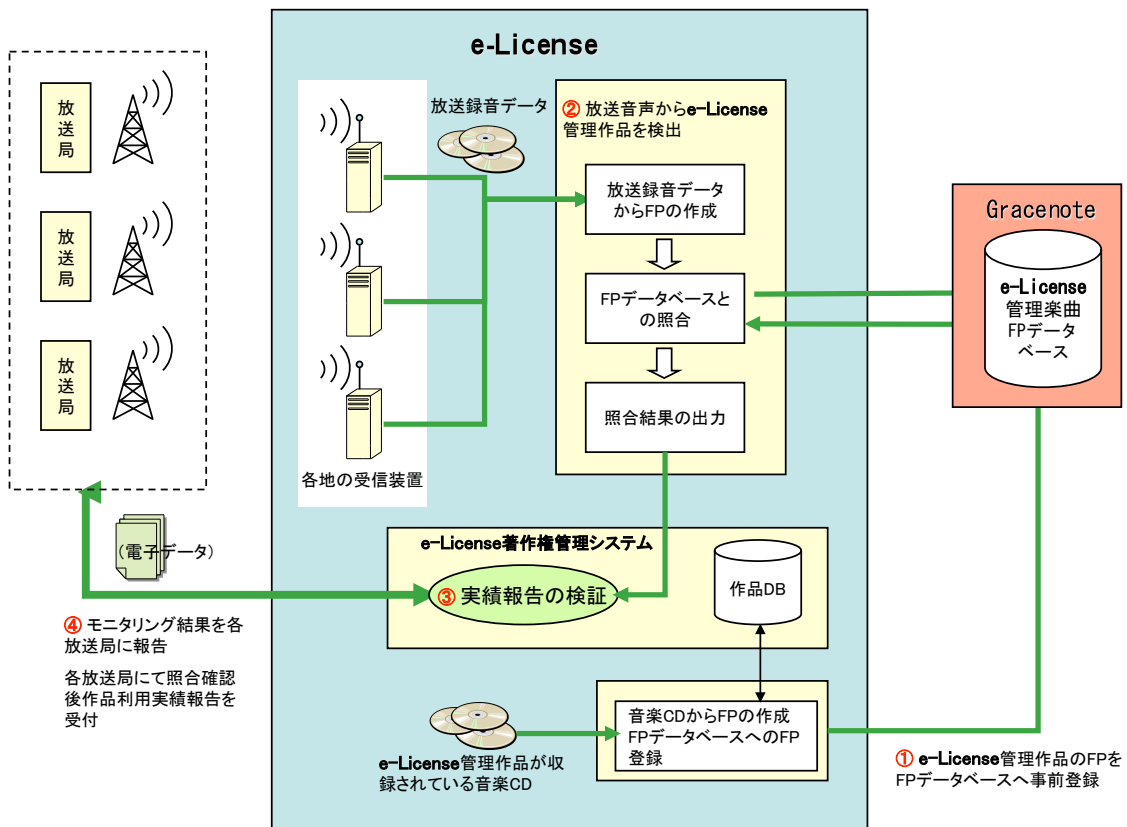

今般、米国「グレースノート社」との連携にてシステム実験が終了し、今後の弊社管理作品を対象としたモニタリングサービスに関する本格稼働に向け、グレースノート社との契約交渉が進行しておりますので、ここに概要をご報告させていただきます。

放送使用におけるモニタリングシステム実証実験

目的：実験用システムを用いて実際に放送されたラジオ番組のモニタリングを実施することで、弊社管理作品の検知精度を検証する。

実験内容：放送された番組を一定時間録音し、モニタリングシステムにより弊社管理作品の音源データ(フィンガープリント)とマッチングさせる。(詳細別紙システム図：参照)

運用第2フェーズ：[対象]全国全ラジオ局及び東京テレビキー局
[対象時間]365日24時間録音

運用目的：(図1)放送使用モニタリング：各放送事業者の使用実績報告の確認に使用
(図2)放送事業者報告業務プラットフォーム：モニタリング結果を各放送事業者に報告、確認後、利用実績報告書として活用

お問い合わせ：(株)イーライセンス 担当：伊藤圭介 上園美穂

Mail：fp@elicense.co.jp Tel：03-5447-1080

(図1) 放送モニタリングの全体構成図 (基本構成図)

(図2) 放送モニタリングの全体構成図 (放送局との連携図)

放送モニタリング技術

認識対象にしたい楽曲のデジタルオーディオ波形を分析し、23.2ms おきに 32-bit の値を演算し、これらの値を 256 個集めるとフィンガープリント 1 つ分となります。楽曲全体分のフィンガープリントとその楽曲のメタデータ(曲名、アーティスト名など)を認識データベースに格納します。

放送されたオーディオを同じアルゴリズムで 3 秒間のフィンガープリントに生成し、そのフィンガープリントをキーにして認識データベースにクエリーを行います。マッチがある場合、楽曲の管理 ID やメタデータを返します。

モニタリングソリューションは下記の 4 パーツに分けられます。

- 1) フィンガープリント登録ツール (FP Submission)
- 2) フィンガープリント作成 API (FP Extraction)
- 3) フィンガープリント検索 API (FP Query)
- 4) 認識データベース (FP Recognition DB)