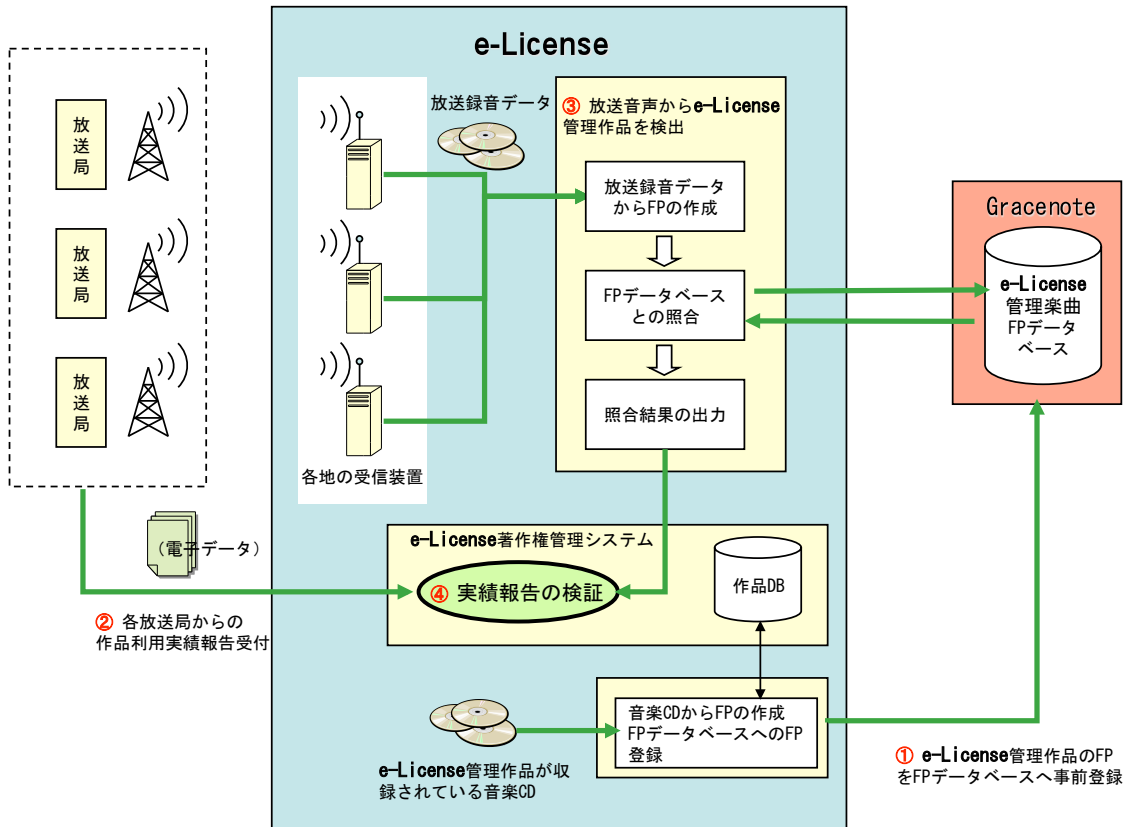

今般、米国「グレースノート社」との連携にてシステム実験が終了し、今後の弊社管理作品を対象としたモニタリングサービスに関する本格稼働に向け、グレースノート社との契約交渉が進行しておりますので、ここに概要をご報告させていただきます。

放送使用におけるモニタリングシステム実証実験

目的：実験用システムを用いて実際に放送されたラジオ番組のモニタリングを実施することで、弊社管理作品の検知精度を検証する。

実験内容：放送された番組を一定時間録音し、モニタリングシステムにより弊社管理作品の音源データ(フィンガープリント)とマッチングさせる。(詳細別紙システム図：参照)

放送は、2放送局・12/9～12/11の計28時間、MP3形式で録音

放送に利用された弊社管理作品の作品情報、放送時刻、利用時間等を検出

対象放送局：東京及び隣接県FM放送局(2局)

システム協力：米国グレースノート社

コンテンツ&ライツ提供：弊社登録著作権者、実験対象放送局

放送使用モニタリングシステム今後の運営計画案

運用第1フェーズ：[対象]ご契約いただいた全国放送局からテレビ、ラジオを選択
[対象時間]各1ヶ月24時間録音(毎月実施)

運用第2フェーズ：[対象]全国全ラジオ局及び東京テレビキー局
[対象時間]365日24時間録音

運用目的：(図1)放送使用モニタリング：各放送事業者の使用実績報告の確認に使用
(図2)放送事業者報告業務プラットフォーム：モニタリング結果を各放送事業者に報告、確認後、利用実績報告書として活用

お問い合わせ：(株)イーライセンス 担当：伊藤圭介 上園美穂

Mail：fp@elicense.co.jp Tel：03-5447-1080

(図1) 放送モニタリングの全体構成図 (基本構成図)

(図2) 放送モニタリングの全体構成図 (放送局との連携図)

放送モニタリング技術

認識対象にしたい楽曲のデジタルオーディオ波形を分析し、23.2ms おきに 32-bit の値を演算し、これらの値を 256 個集めるとフィンガープリント 1 つ分となります。楽曲全体分のフィンガープリントとその楽曲のメタデータ(曲名、アーティスト名など)を認識データベースに格納します。